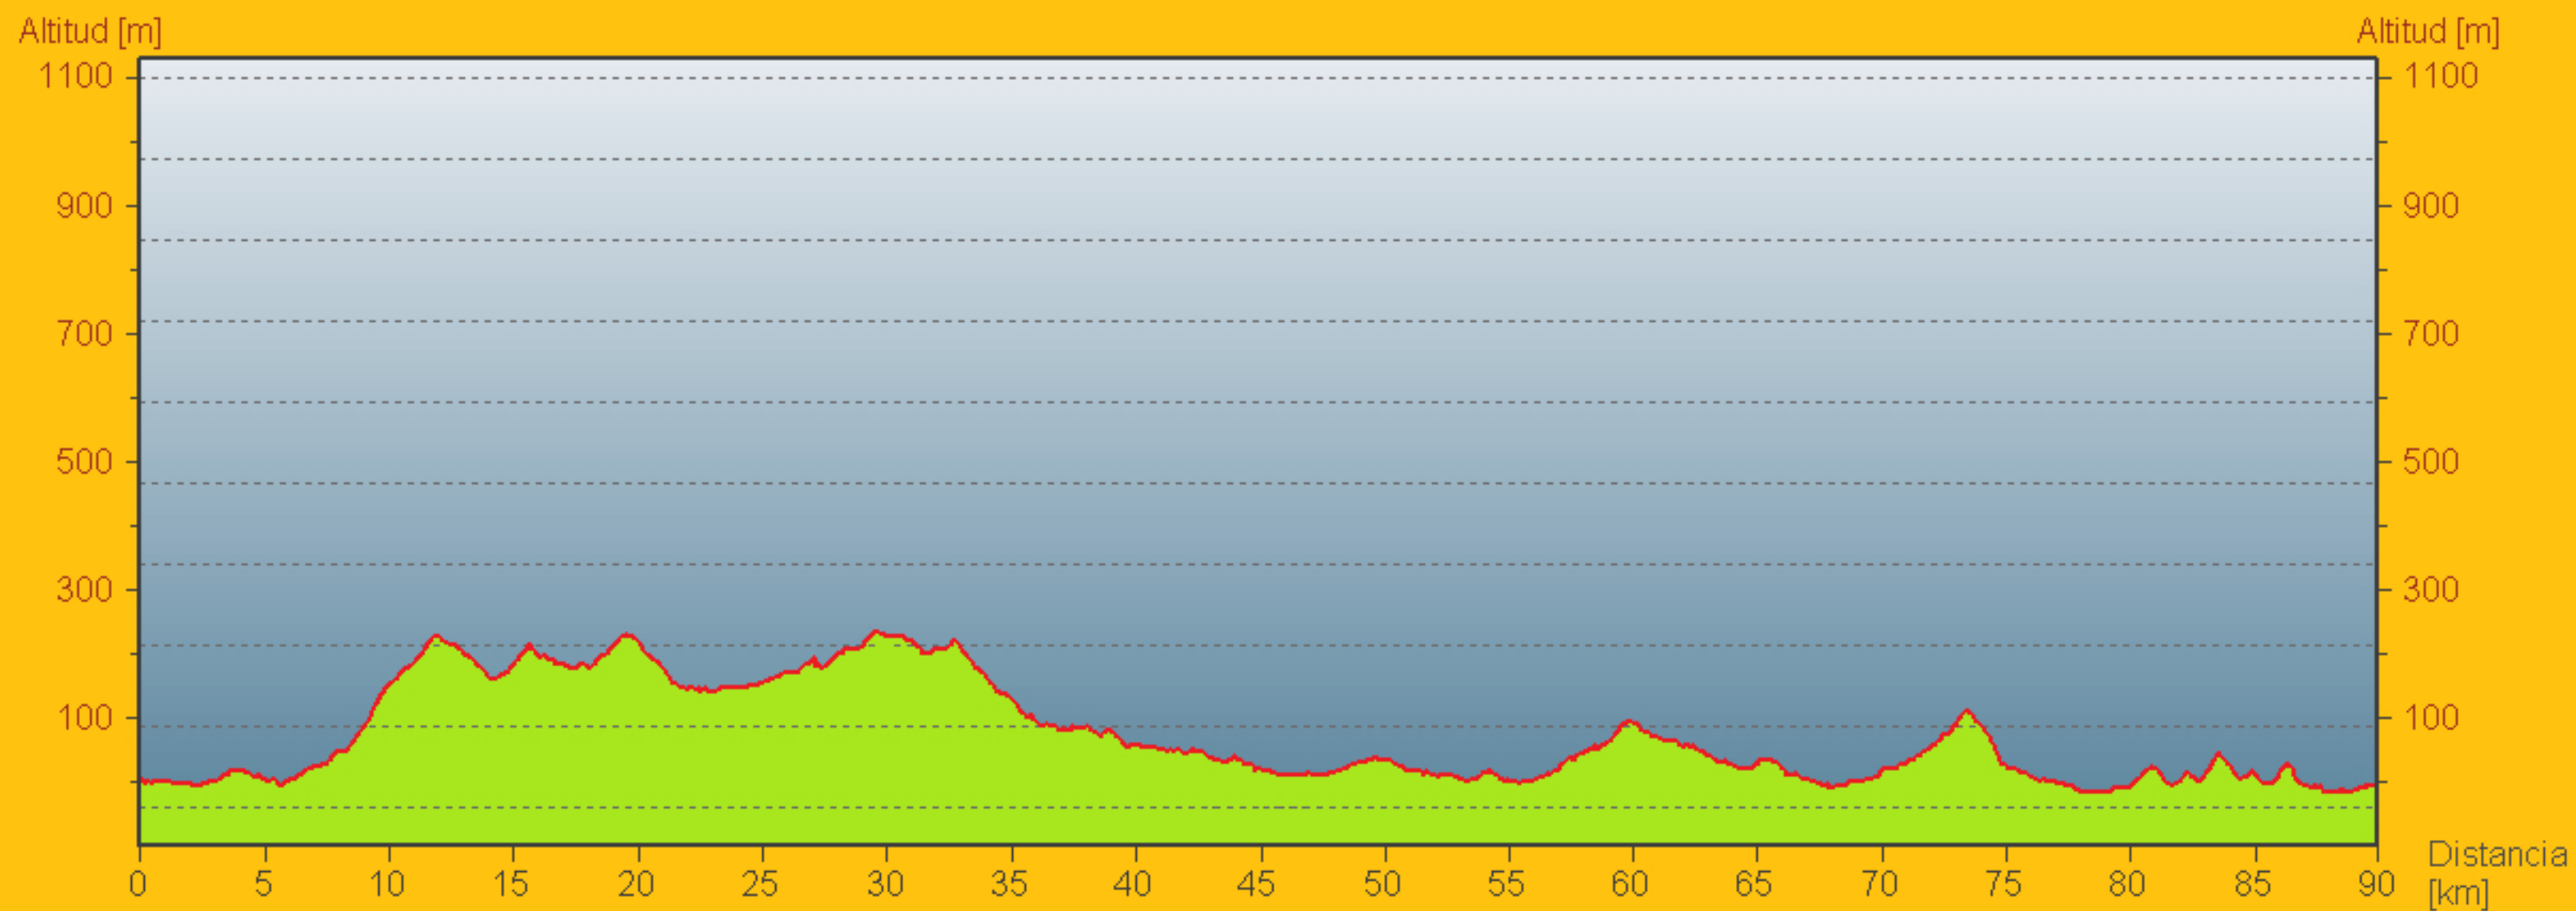

Ronda La Marina.

Distancia 90 Km.

Desnivel acumulado 995 m.

Dificultad media.