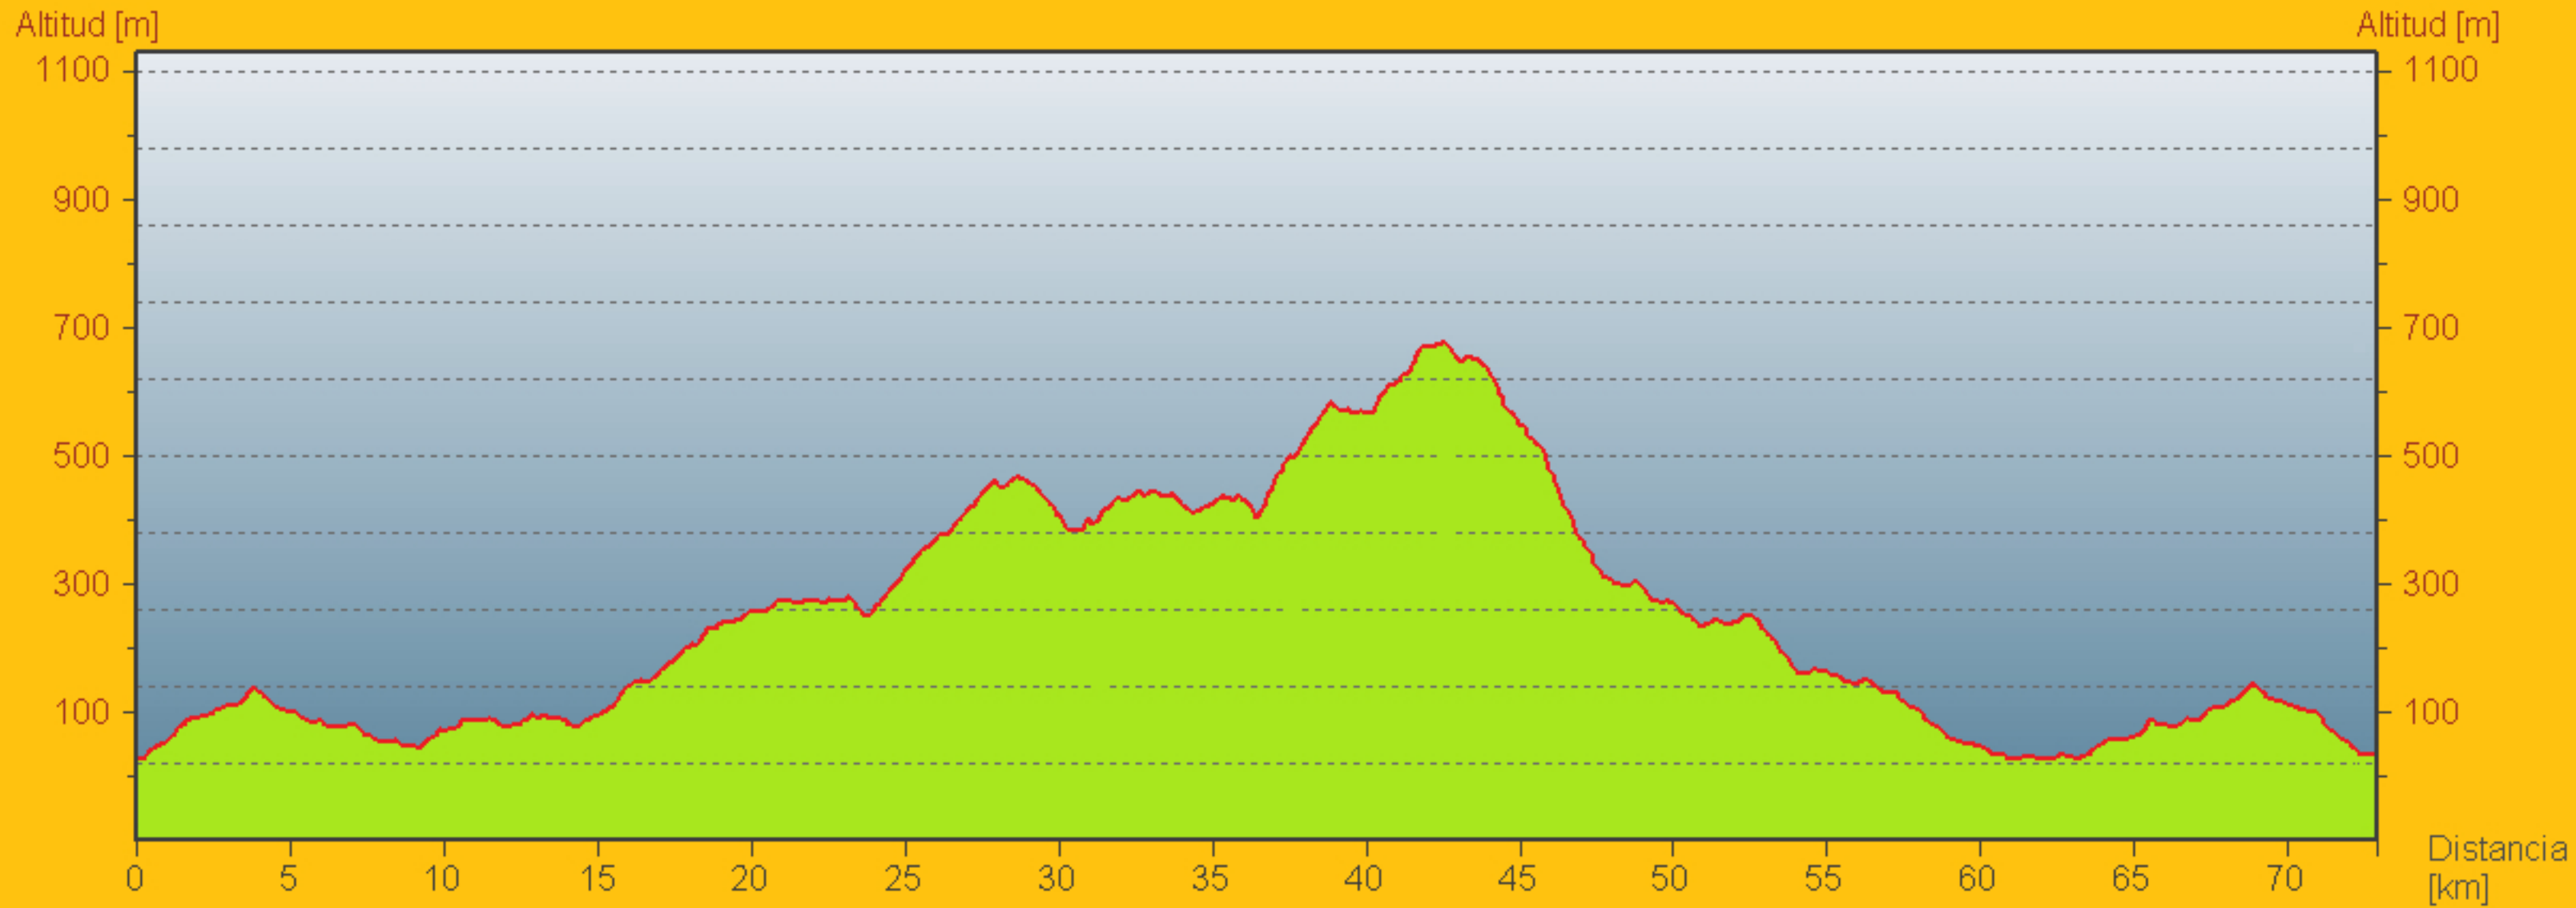

## Ruta El Pantano.

**Distancia 73 Km.**

**Desnivel acumulado 1.180 m.**

**Dificultad media.**