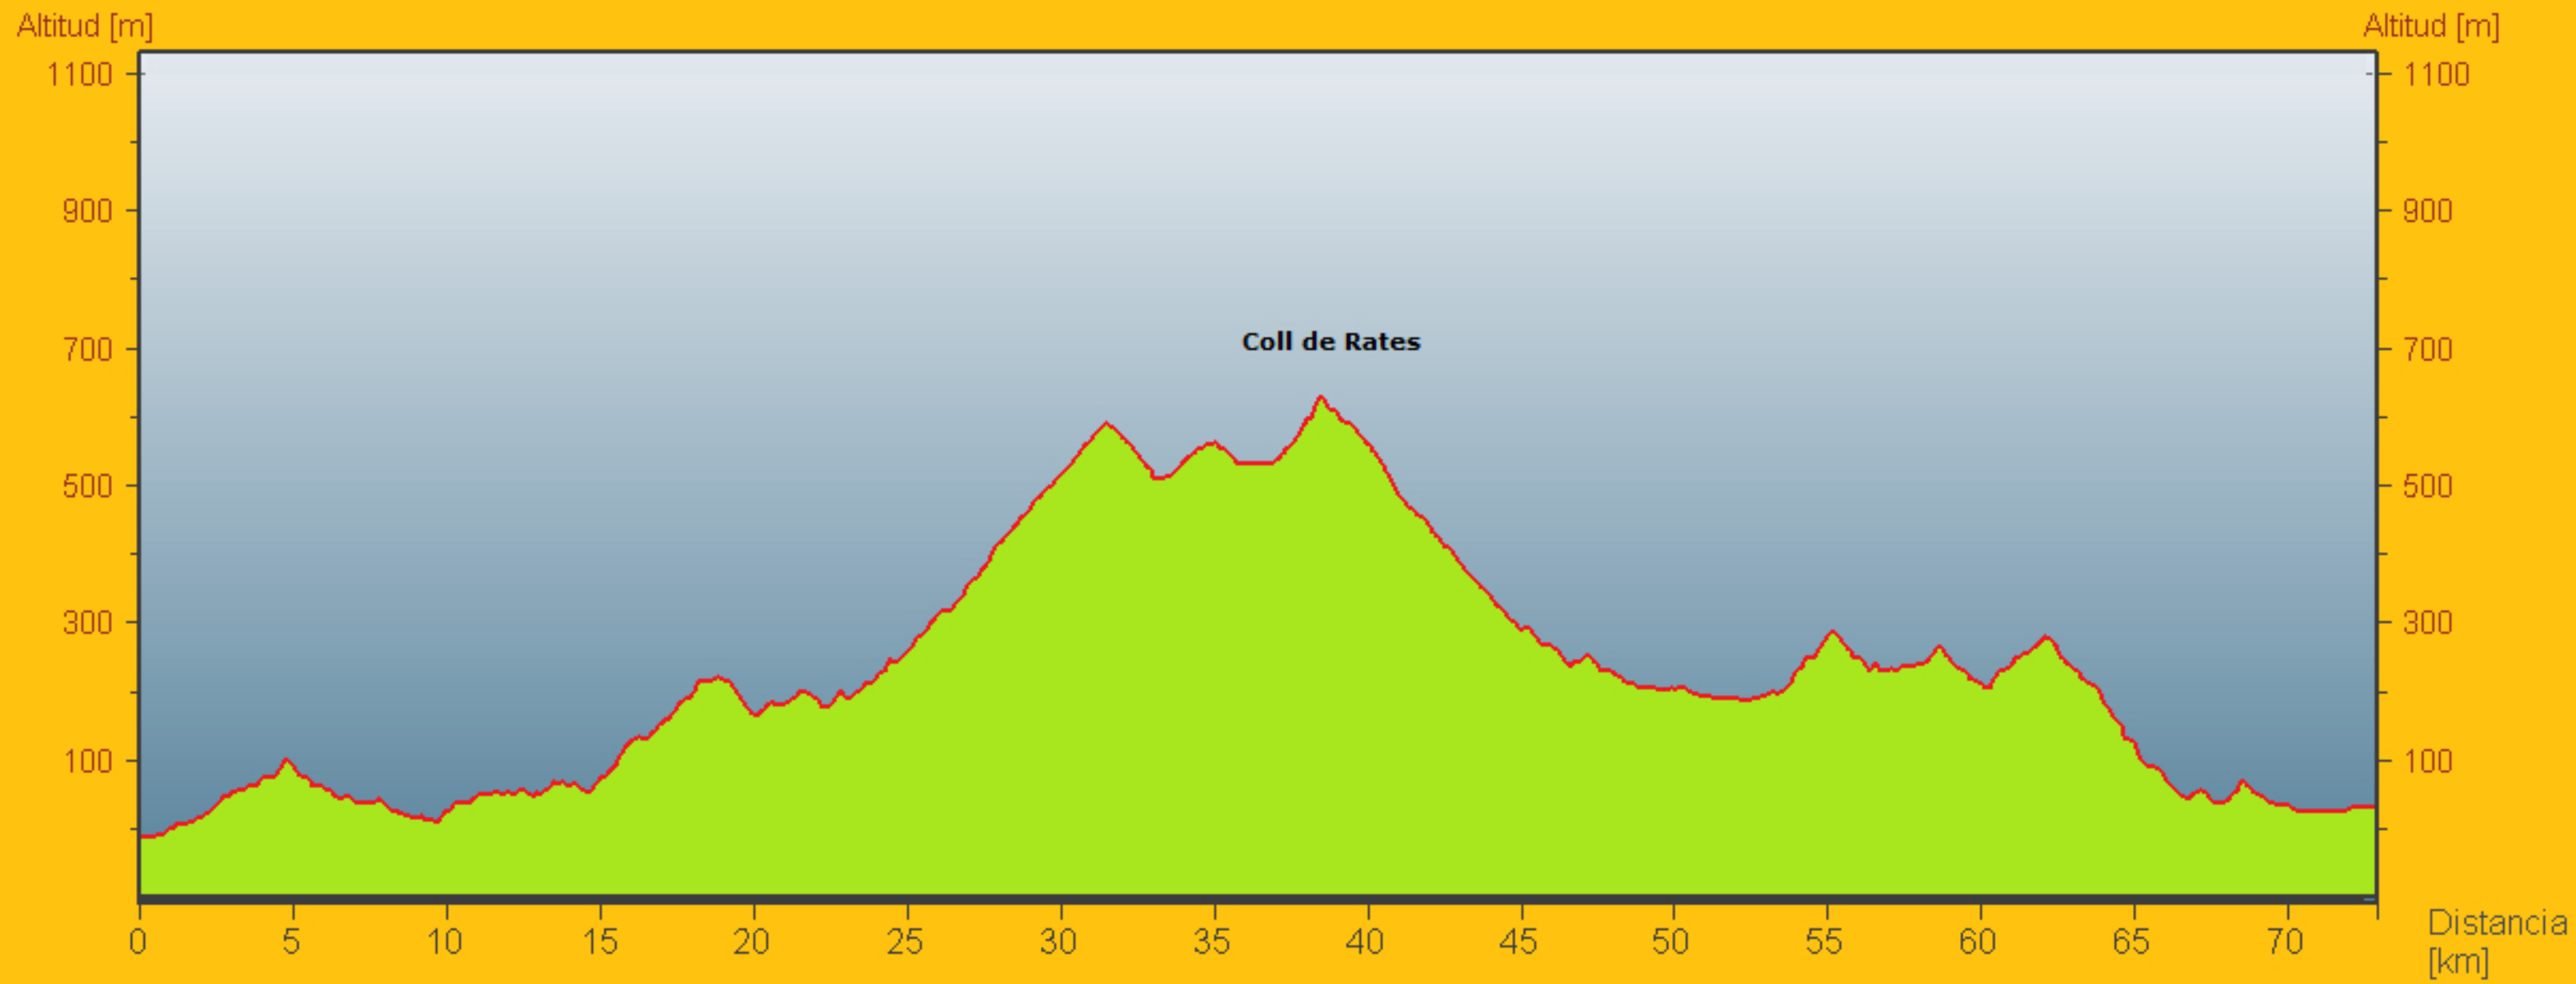

Ruta Los Almendros.

Distancia 72 Km.

Desnivel acumulado 1.265 m.

Dificultad media.